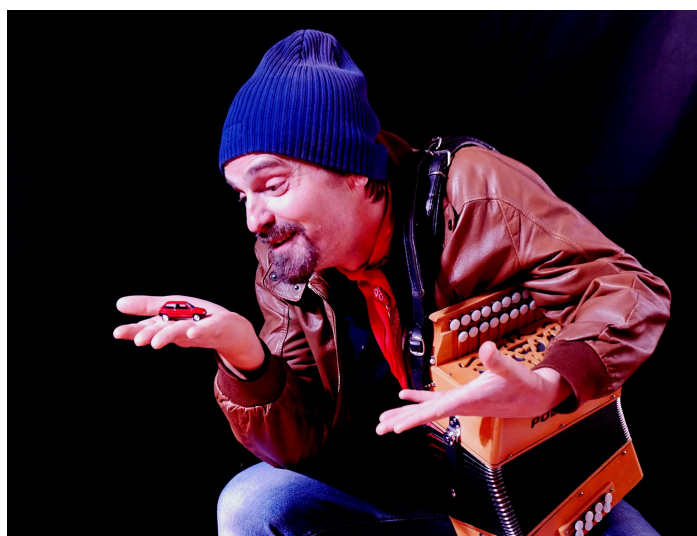

Newsletter du 20 AVRIL 2026

Ce mercredi 22 avril à la Mouline : Si vous voulez savoir comment Guilhem, à 12 ans, a kidnappé son père avec l'aide de l'Agence Tout Risques et quelques feuilles de Salsepareille, en conduisant une Citroën AX rouge résonnant de publicités chantées en occitan, tout ça pour assister à un concert de Renaud à Angoulême ... Venez voir ce spectacle !!!

Un spectacle mêlant souvenirs d'enfance, transmission et identité. Entre la langue occitane et le français, l'accordéon et la guitare, Guilhem Surpas interroge sa filiation et son rapport à Renaud. Rythmé par une dizaine d'extraits de chansons de Renaud ("Hexagone", "Pierrot", "En cloque"...) interprétés à la guitare ou à l'accordéon, le spectacle questionne le passage à l'âge adulte et le rapport du narrateur à sa propre paternité.

.. et toujours nos planches, tartes et salades et notre équipe de bénévoles 🍷🍷🍷

****Rappel d'Atelier d'Expression Scénique****
du 26 avril 2026

Dimanche 26 avril 2026 de 15h à 18h
Atelier d'expression scénique
« Voix et personnages »